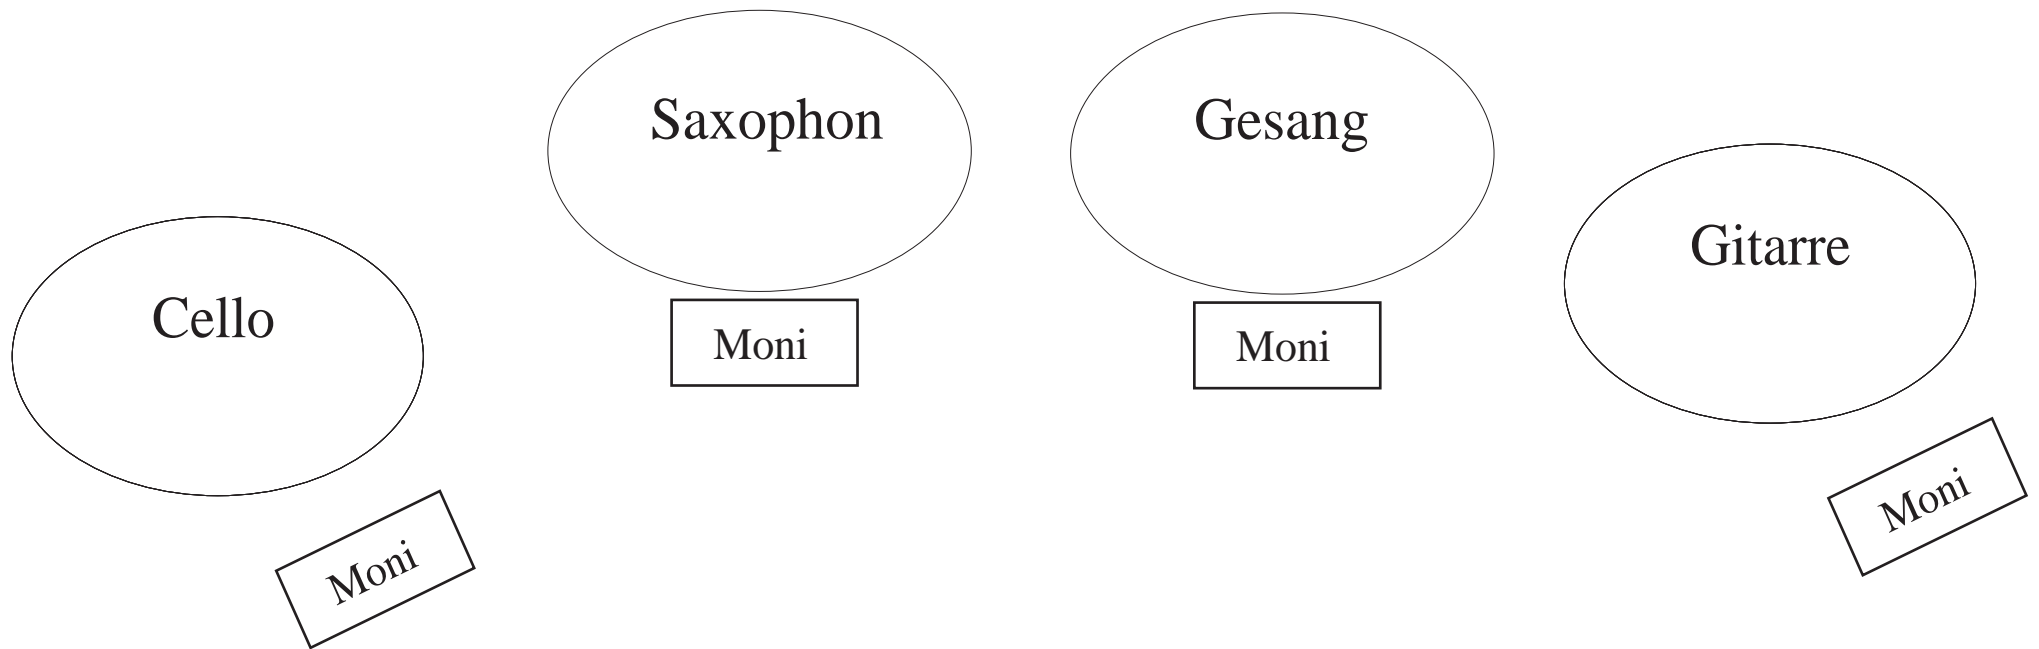

Technical rider / Stage plan

Hoelder!

Gesang:

1 x XLR

Gitarre:

2 x XLR

Sax:

2 x XLR

Cello:

2 x XLR

Licht:

- normal farbig:
gelb/rot/orange
- 1 Spot auf Gesang